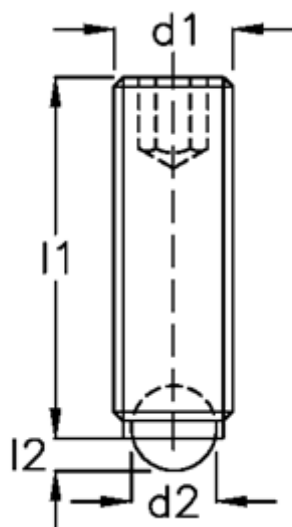

Varenummer: 20906705  
Beskrivelse: E+G Kuglespændeskruer  
GN 605-M16-35-AN

## Mål

---

d1	= M16
d2	= 12.0
Indvendig sekskant	= 8.0
l1	= 35
l2	= 4.0